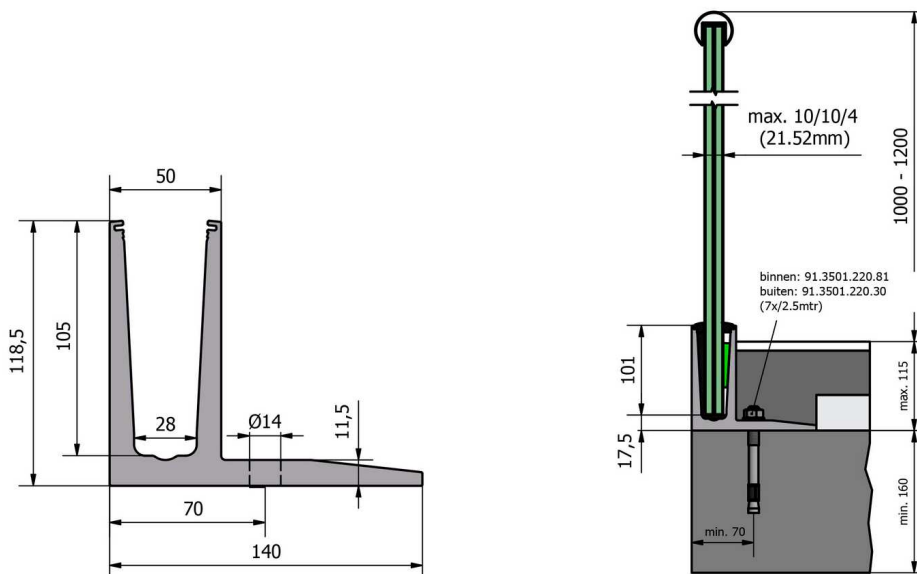

OnLevel Balustrade TL 30 Top Mount

- Slanke Fraaie vormgeving en onderhoudsarm
- Uitvoering in geanodiseerde aluminium en kan verkregen worden in een Ral kleur
- Te gebruiken in een woon- en kantoorfunctie (niet in publieksfuncties)
- Profiel is berekend op een lijnlast van 1.0kN
- Voor zowel binnen- als buitentoepassing.
- Profiel is om de meter voorzien van afwateringsopeningen.
- Glasdikte gelaagd 1010.2 voor binnen of gelaagd glas met saflex DG41 film voor buiten.
- Andere glasdiktes mogelijk van ongehard 66.2 tot gehard 1010.4