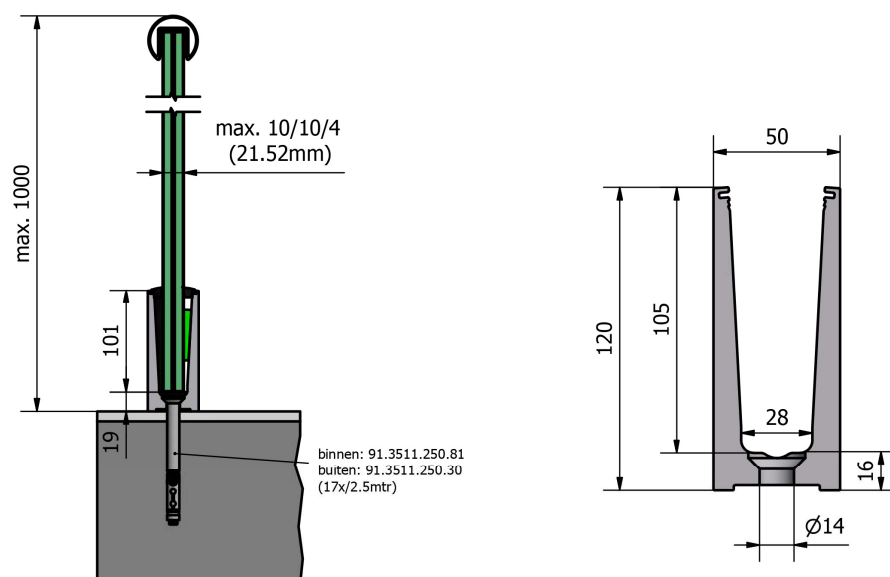

OnLevel Balustrade TL 60 Top Mount

- Slanke fraaie vormgeving en onderhoudsarm
- Uitvoering in geanodiseerde aluminium en kan verkregen worden in een Ral kleur
- Te gebruiken in een woon- en kantoorfunctie (niet in publieksfuncties)
- Profiel is berekend op een lijnlast van 1.0kN
- Voor zowel binnen- als buitentoepassing.
- Profiel is om de meter voorzien van afwateringsopeningen.
- Glasdikte gelaagd 1010.2 voor binnen of gelaagd glas met saflex DG41 film voor buiten.
- Andere glasdiktes mogelijk van ongehard 66.2 tot gehard 1010.4