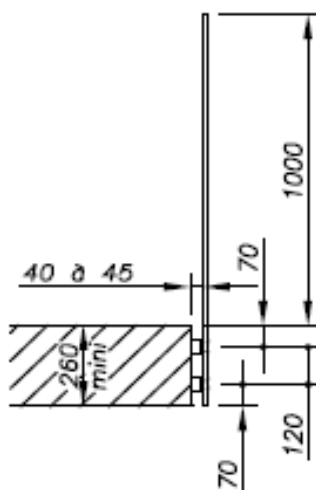

## Balustrade met afstandhouders

### Eigenschappen

- Slanke fraaie vormgeving en onderhoudsarm
- Afstand houders zijn vervaardigd uit inox
- Te gebruiken in een woon- en kantoorfunctie (niet in publieksfuncties)
- Kan zowel binnen als buiten gebruikt worden
- Glasdikte gelaagd 1010.2 of er kan ook gebruik gemaakt worden van gelaagd glas met saflex DG41 film 88.2 of gehard gelaagd 88.4 of 1010.4