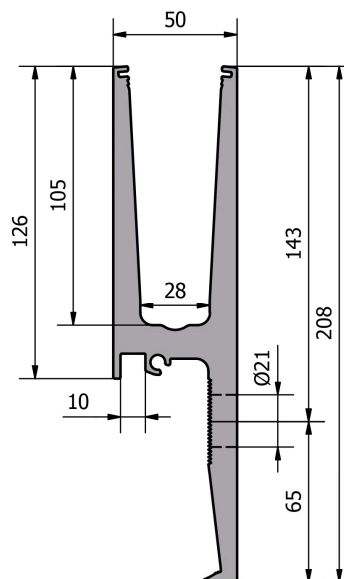

OnLevel Balustrade TL 30 Side Mount

- Slanke Fraaie vormgeving en onderhoudsarm
- Uitvoering in geanodiseerde aluminium en kan verkregen worden in een Ral kleur
- Te gebruiken in een woon- en kantoorfunctie (niet in publieksfuncties)
- Profiel is berekend op een lijnlast van 1.0kN
- Voor zowel binnen- als buitentoepassing.
- Profiel is om de meter voorzien van afwateringsopeningen.
- Glasdikte gelaagd 1010.2 voor binnen of gelaagd glas met saflex DG41 film voor buiten.
- Andere glasdiktes mogelijk van ongehard 66.2 tot gehard 1010.4
- Met of zonder afdekkap te gebruiken.