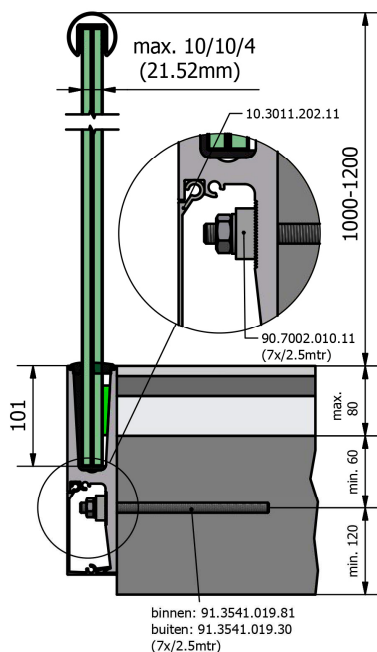

OnLevel Balustrade TL 30 Side Mount

- Slanke Fraaie vormgeving en onderhoudsarm
- Uitvoering in geanodiseerde aluminium en kan verkregen worden in een Ral kleur
- Te gebruiken in een woon- en kantoorfunctie (niet in publieksfuncties)
- Profiel is berekend op een lijnlast van 1.0kN
- Voor zowel binnen- als buitentoepassing.
- Profiel is om de meter voorzien van afwateringsopeningen.
- Glasdikte gelaagd 1010.2 voor binnen of gelaagd glas met saflex DG41 film voor buiten.
- Andere glasdiktes mogelijk van ongehard 66.2 tot gehard 1010.4
- Met of zonder afdekkap te gebruiken.