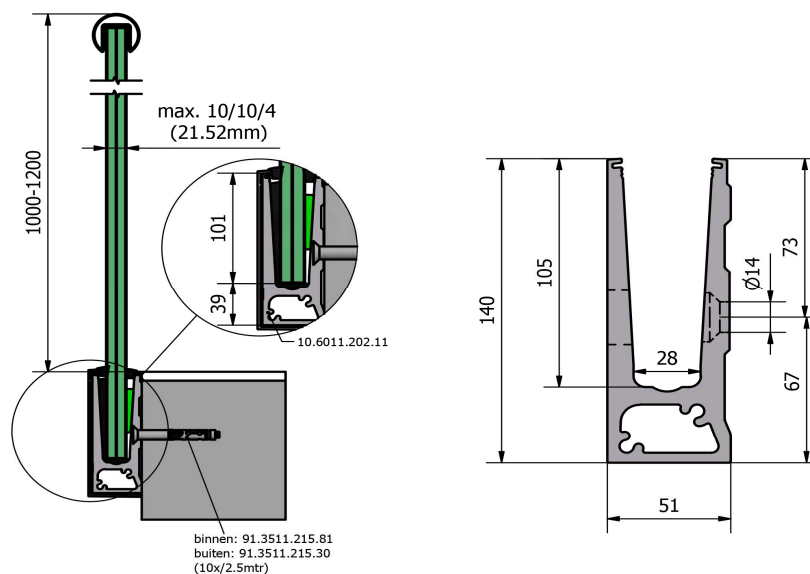

OnLevel Balustrade TL 60 Side Mount

- Slanke fraaie vormgeving en onderhoudsarm
- Uitvoering in geanodiseerde aluminium en kan verkregen worden in een Ral kleur
- Te gebruiken in een woon- en kantoorfunctie (niet in publieksfuncties)
- Profiel is berekend op een lijnlast van 1.0kN
- Voor zowel binnen- als buitentoepassing.
- Profiel is om de meter voorzien van afwateringsopeningen.
- Glasdikte gelaagd 1010.2 voor binnen of gelaagd glas met saflex DG41 film voor buiten.
- Andere glasdiktes mogelijk van ongehard 66.2 tot gehard 1010.4
- Met of zonder afdekkap te gebruiken of met PVC afdekdoppen.