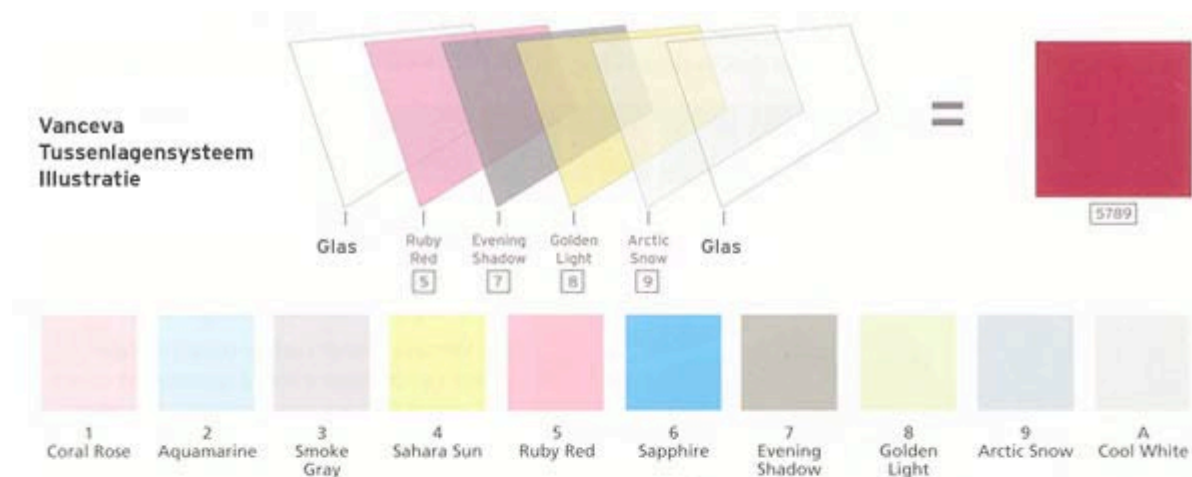

## Vanceva

### Eigenschappen

- Bestaat steeds uit gelaagd glas
- De vanceva tussenlagen kunnen gecombineerd worden tot meer dan 1000 transparante of matte kleuren
- Als je gebruikt maakt van opaak wit is er zelfs een mogelijkheid om aan de twee zijde een andere kleur te bekomen
- Vanceva bestaat eigenlijk uit 9 basis kleuren
- Bestaat uit max. 4 lagen
- Om de kleur te bestellen geeft u gewoon de code van de gebruikte kleuren op
- Verbleekt niet