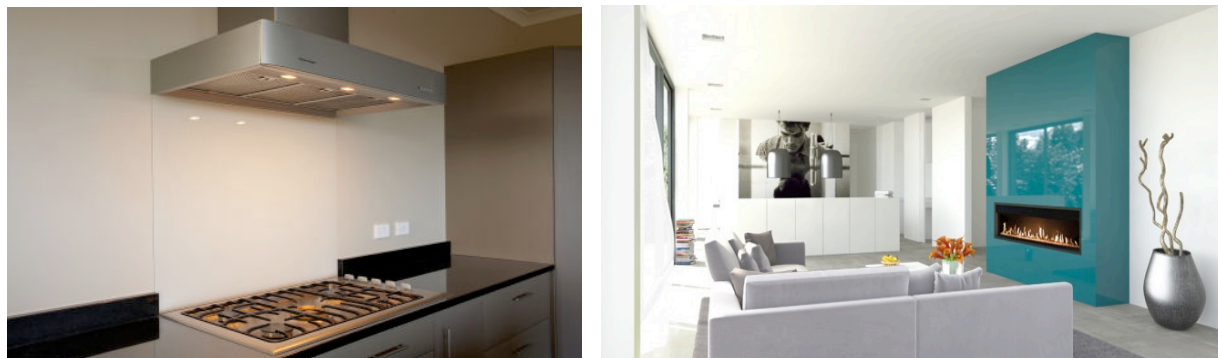

## Lacobel T

Lacobel T is een decoratieve beglazing die in het interieur niet meer weg te denken is, het bestaat uit helder floatglas dat aan één zijde voorzien is van een laklaag en dat na de nodige bewerkingen gehard moet worden .

### Eigenschappen :

- Leverbaar in 15 standaardkleuren
- Kan zowel binnen- als buitenhuis worden gebruikt
- Voldoet aan hoge veiligheidseisen voor openbare en particuliere ruimtes
- Kan ook dienst doen als schrijfvak en biedt zo een eindeloze ruimte voor communicatie en creativiteit.
- Dikte 6 mm max. afmeting 2550 x 3210 mm
- Verkleurt niet