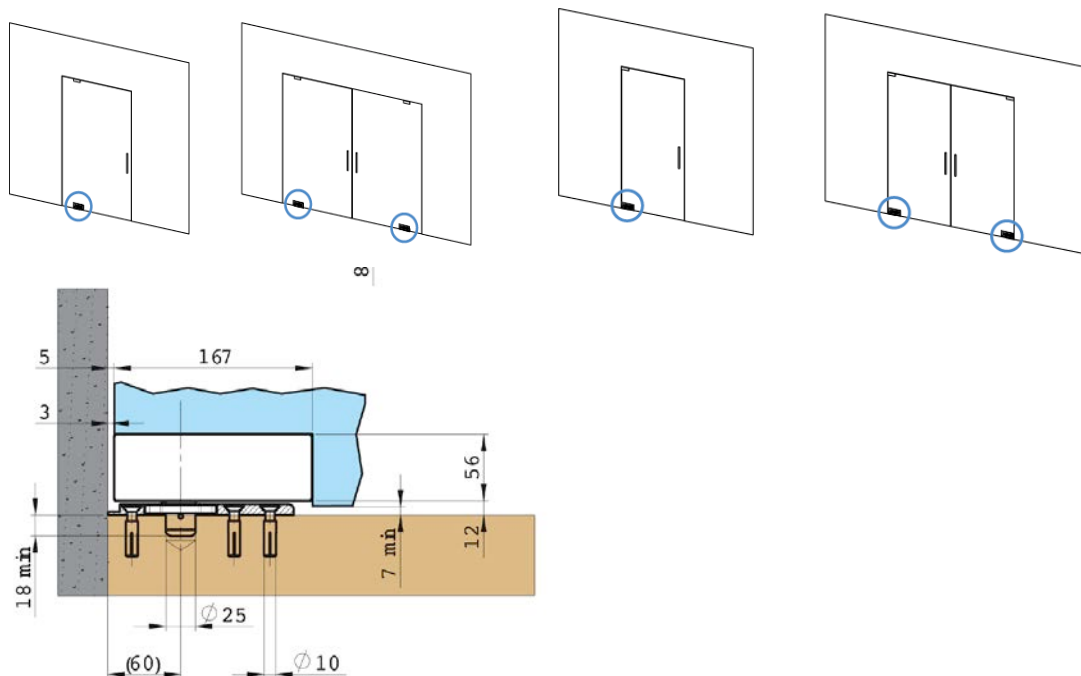

Biloba Unica

Unica is een hydraulische zelfsluitende scharnier in inox ontworpen voor zowel binnen- als buitendeuren. Aangezien er geen vloerveeruitsparing en vloerdekseel moet voorzien worden, is dit systeem esthetisch mooier, minder zwaar en is de installatie ook eenvoudiger. De werking is identiek aan het systeem met een vloerveer. Het scharnier kan ook gebruikt worden bij grote deuren met een verplaatst draaipunt.

Eigenschappen

- Glasdiktes : 8, 10, 12 en 13.2
- Afmeting scharnier: 167 x 56
- Stop op 0 en vanaf + en - 75 graden
- Max. gewicht : 100 kg
- Maximum breedte vanaf scharnierpunt 1000 mm
- Moeten min. 30 mm in de vloer boren
- Speling min. 7 mm onderaan en min. 3 mm bovenaan. Aan de zijkanten dient rekening gehouden te worden met min. 3 mm speling aan iedere zijde