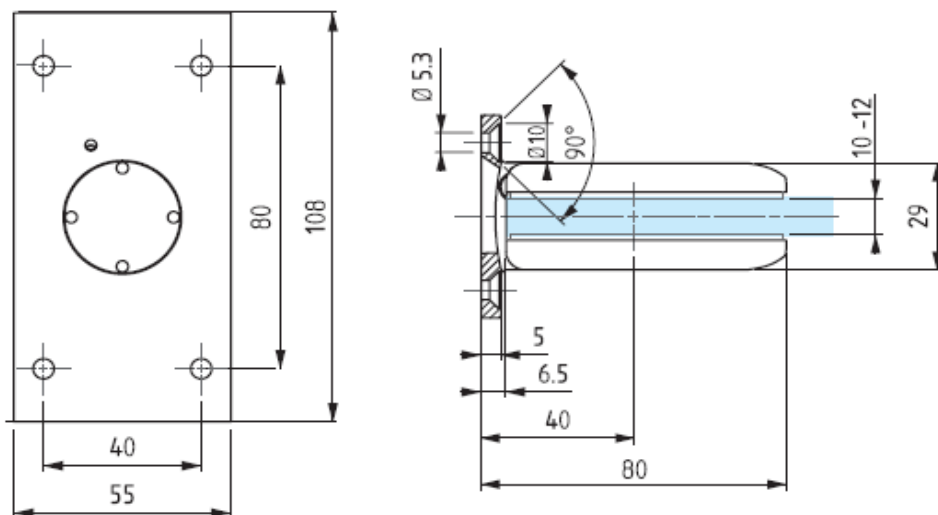

Biloba zelfsluitende scharnier type 8010

Eigenschappen

- Wand – glasbevestiging
- Te verkrijgen: inoxlook, blinkend chrome, chrome mat , geanodiseerd en zwart
- Glasdikte : 8, 10, 12 of 13.2 mm (voor 8 mm extra pakking bestellen)
- Speling aan de scharnierzijde 7 mm andere zijde 3 mm , in de hoogte 7 mm onderaan en 3 mm bovenaan
- Max. glasgewicht 100 kg.
- Max. deurbreedte 1000 mm
- Dubbele bevestigingsplaat
- Afmeting scharnier 80 x 108 mm
- Afmeting bevestigingsplaat 55 x 108 mm
- Stop op 0 °, + 90 ° en – 90 °
- Draaipunt zit op 40 mm. Indien de trekker tegen een muur uitkomt blijft de deur niet openstaan!
- Sluitsnelheid te regelen