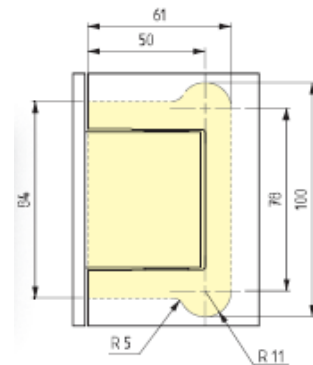

Biloba zelfsluitende scharnier type 8011

Eigenschappen

- Wand – glasbevestiging
- Te verkrijgen: inoxlook, blinkend chrome, chrome mat ,geanodiseerd , zwart
- Glasdikte : 8, 10, 12 en 13.2 mm
- Speling aan de scharnierzijde 7 mm andere zijde 3 mm , in de hoogte 7 onderaan en 3 mm bovenaan
- Max. glasgewicht 100 kg.
- Max. deurbreedte 1000 mm
- Enkele bevestigingsplaat
- Afmeting scharnier 80 x 108 mm
- Afmeting bevestigingsplaat 52 x 108 mm
- Stop op 0 ° , + 90 ° en – 90
- Draaipunt zit op 40 mm, indien de trekker tegen een muur uitkomt blijft de deur niet openstaan!
- Sluitsnelheid te regelen