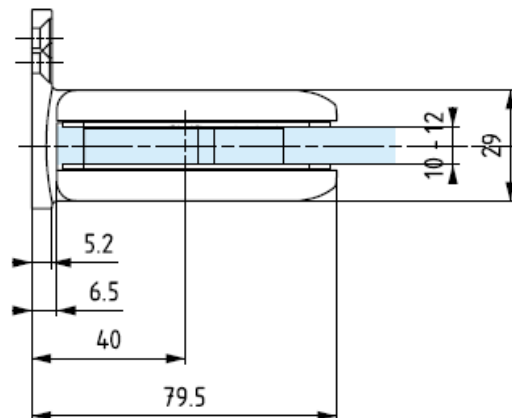

Biloba zelfsluitende scharnier type 8011

Eigenschappen

- Wand – glasbevestiging
- Te verkrijgen: inoxlook, blinkend chrome, chrome mat ,geanodiseerd , zwart
- Glasdikte : 8, 10, 12 en 13.2 mm
- Speling aan de scharnierzijde 7 mm andere zijde 3 mm , in de hoogte 7 onderaan en 3 mm bovenaan
- Max. glasgewicht 100 kg.
- Max. deurbreedte 1000 mm
- Enkele bevestigingsplaat
- Afmeting scharnier 80 x 108 mm
- Afmeting bevestigingsplaat 52 x 108 mm
- Stop op 0 ° , + 90 ° en – 90
- Draaipunt zit op 40 mm, indien de trekker tegen een muur uitkomt blijft de deur niet openstaan!
- Sluitsnelheid te regelen