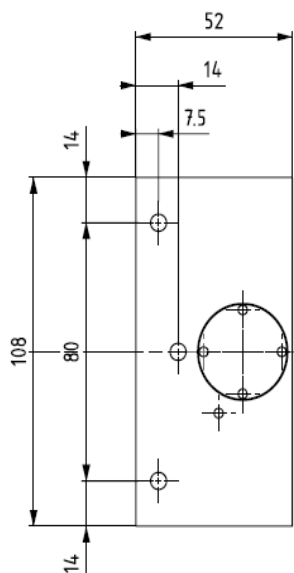

Biloba zelfsluitende scharnier type 8011

Eigenschappen

- Wand – glasbevestiging
- Te verkrijgen: inoxlook, blinkend chrome, chrome mat ,geanodiseerd , zwart
- Glasdikte : 8, 10, 12 en 13.2 mm
- Speling aan de scharnierzijde 7 mm andere zijde 3 mm , in de hoogte 7 onderaan en 3 mm bovenaan
- Max. glasgewicht 100 kg.
- Max. deurbreedte 1000 mm
- Enkele bevestigingsplaat
- Afmeting scharnier 80 x 108 mm
- Afmeting bevestigingsplaat 52 x 108 mm
- Stop op 0 ° , + 90 ° en – 90
- Draaipunt zit op 40 mm, indien de trekker tegen een muur uitkomt blijft de deur niet openstaan!
- Sluitsnelheid te regelen