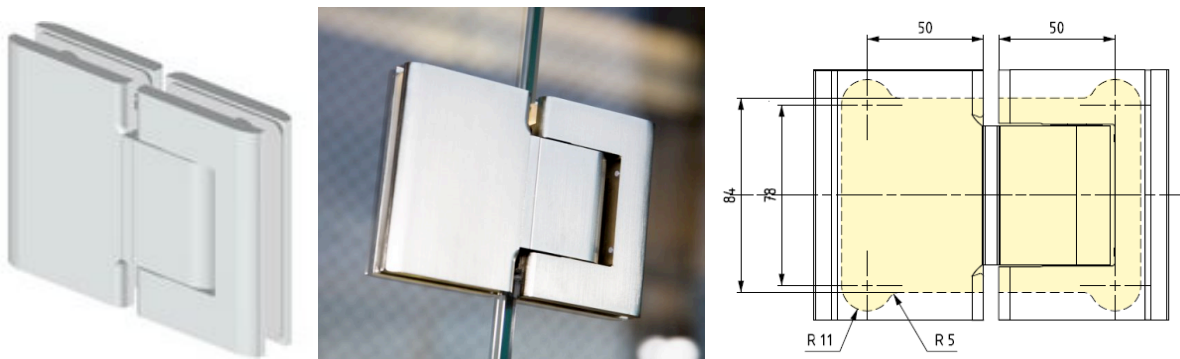

Biloba zelfsluitende scharnier type 8015

Eigenschappen

- Glas – Glasbevestiging
- Te verkrijgen: inoxlook, blinkend chrome, chrome mat, geanodiseerd en zwart
- Glasdikte : 8, 10 ,12 en 13.2 mm
- Speling tussen vast paneel en draaideur 7 mm, in de hoogte 7 onderaan en 3 mm bovenaan
- Max. glasgewicht 80 kg.
- Max. deurbreedte 1000 mm
- Afmeting scharnier 154 x 108 mm
- Stop op 0° , + 90 °, - 90 °
- Sluitsnelheid te regelen