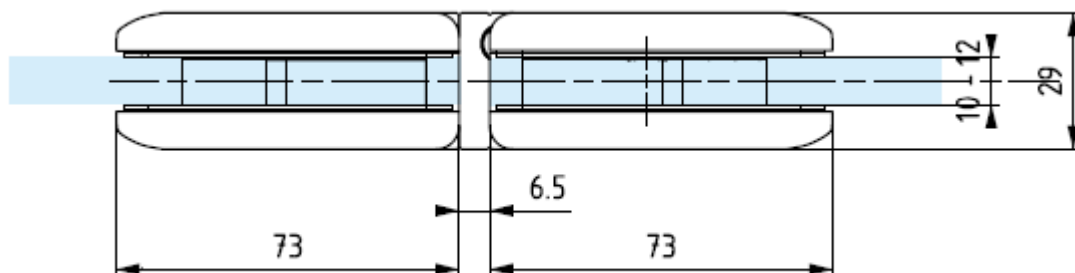

Biloba zelfsluitende scharnier type 8015

Eigenschappen

- Glas – Glasbevestiging
- Te verkrijgen: inoxlook, blinkend chrome, chrome mat, geanodiseerd en zwart
- Glasdikte : 8, 10 ,12 en 13.2 mm
- Speling tussen vast paneel en draaideur 7 mm, in de hoogte 7 onderaan en 3 mm bovenaan
- Max. glasgewicht 80 kg.
- Max. deurbreedte 1000 mm
- Afmeting scharnier 154 x 108 mm
- Stop op 0° , + 90 °, - 90 °
- Sluitsnelheid te regelen