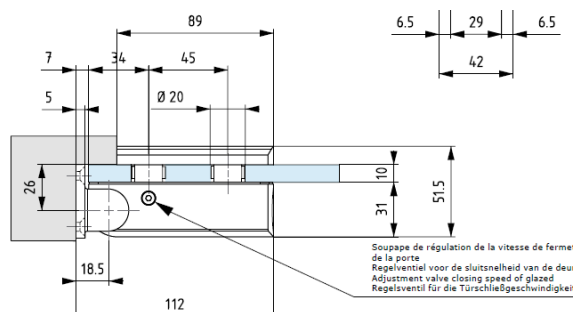

Biloba zelfsluitende scharnier type 8060

Eigenschappen

- Wand – glasbevestiging, geschikt voor binnendeuren met aanslag en ideaal voor kamers die hermetisch afgesloten moeten worden zoals sauna's en Turkse baden
- Te verkrijgen: inoxlook, blinkend chrome, chrome mat, geanodiseerd en zwart
- Glasdikte: 8, 10, 12 of 13.2 mm (voor 8 mm extra pakking bestellen)
- Speling aan de scharnierzijde 7 mm andere zijde min. 3 mm , in de hoogte min. 7 mm onderaan en min. 3 mm bovenaan
- Max. glasgewicht 100 kg.
- Max. deurbreedte 1000 mm
- Dubbele bevestigingsplaat
- Afmeting scharnier 50 x 112 mm
- Afmeting bevestigingsplaat 42 x 110 mm
- Stop op 0 en + 90 °
- Draaipunt zit op 18 mm, indien de trekker tegen een muur uitkomt blijft de deur niet openstaan!
- Sluitsnelheid te regelen