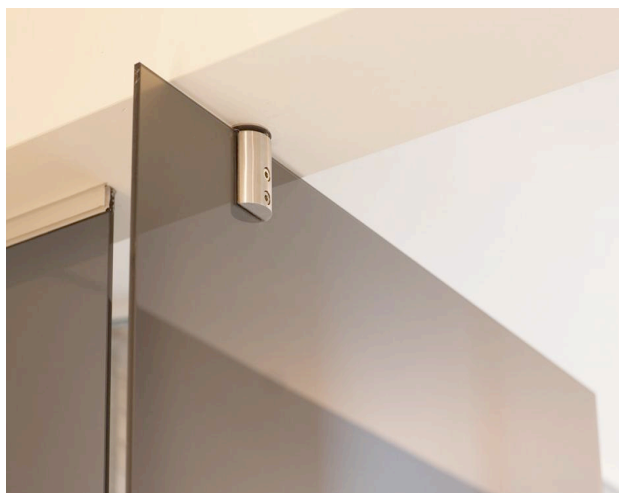

Cilindric

Eigenschappen

- Te verkrijgen in geborstelde inox
- Glasdikte: 10 en 12 mm
- Uitzaging van cilindric op min. as 65 mm van de zijkant
- Max. gewicht: hangt af van vloerver
- Uitvoering met slot enkel op de rand (zijkant)
- Opening moet perfect haaks zijn
- Zeer weinig regelmogelijkheid bij de plaatsing
- Kan ook in een geheel verwerkt worden