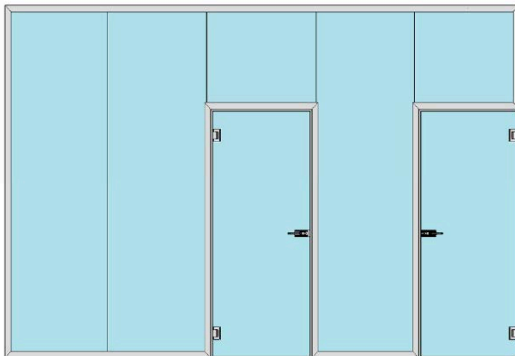

Glazenwand met ingewerkte deurkader

Met dit systeem kan u op eenvoudige manier doorlopende wanden creëren met ingewerkte deurkaders

Eigenschappen

- Verkrijgbaar met rolslot of deurgreep met dag en nachtschieter
- Betere geluidsdemping
- Te verkrijgen in aluminium geanodiseerd en ral kleur
- Glasdiktes: gehard 10 mm, gelaagd 55.2, 66.2, 88.2 eventueel met akoestische folie
- Eventueel extra te verkrijgen met een valdemper om nog betere akoestische en isolerende waarden te bekomen