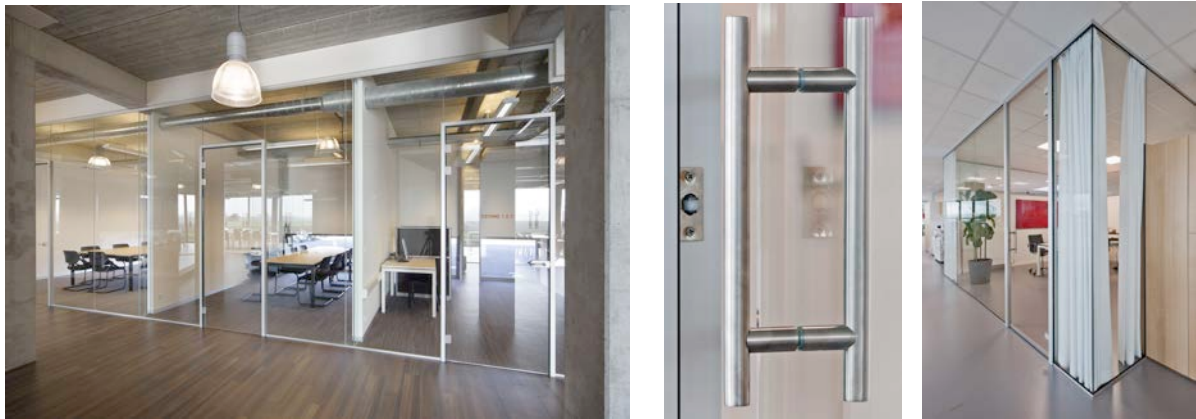

Glazenwand met ingewerkte deurkader

Met dit systeem kan u op eenvoudige manier doorlopende wanden creëren met ingewerkte deurkaders

Eigenschappen

- Verkrijgbaar met rolslot of deurgreep met dag en nachtschieter
- Betere geluidsdemping
- Te verkrijgen in aluminium geanodiseerd en ral kleur
- Glasdiktes: gehard 10 mm, gelaagd 55.2, 66.2, 88.2 eventueel met akoestische folie
- Eventueel extra te verkrijgen met een valdemper om nog betere akoestische en isolerende waarden te bekomen