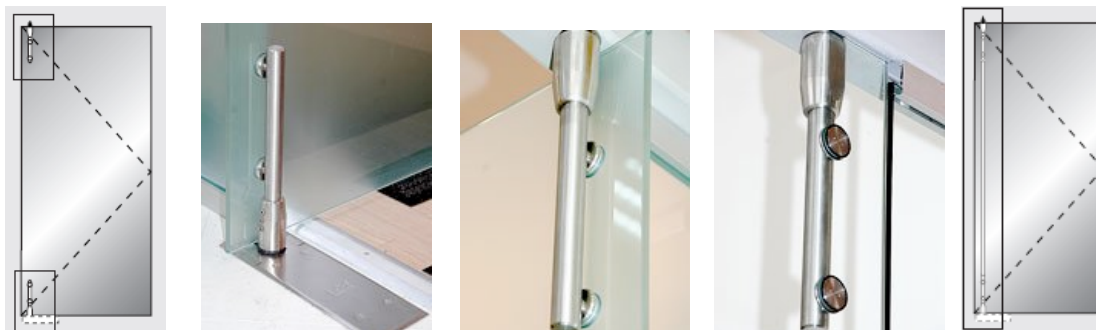

Manet draaideur

Eigenschappen

- Uitvoering steeds in hoogwaardige RVS
- Glasdiktes: 10 mm of 12 mm
- Max. gewicht 80 KG
- Max deurbreedte: 1200 mm
- Max deurhoogte: 2500 mm
- Aan de kant van de deurpomp 8 mm speling, andere zijde 5 mm
- Draaipunt staat steeds op 65 mm
- Deuren zijn in volgende opstellingen mogelijk