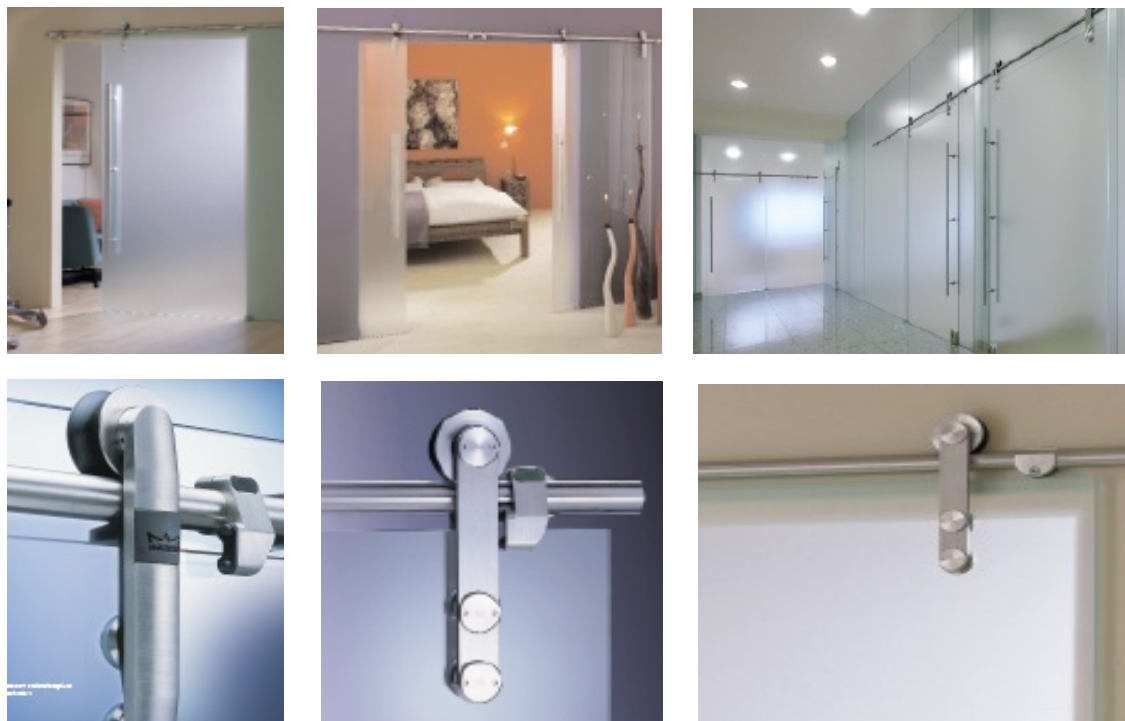

Manet Schuifdeursysteem

Eigenschappen

- Uitvoering in hoogwaardige RVS
- Dikte beglazing van 10 of 12 mm
- Alleen wandmontage of in een volledig geheel
- Max. deurgewicht 100 kg
- Max. deurhoogte 2500 mm
- Voorgeschreven overlap 40 mm
- Speling tussen wand en deurblad 14 mm
- De vaste panelen kunnen zowel in U-profielen als met punthouders geplaatst worden
- Deuren zijn in volgende opstellingen mogelijk