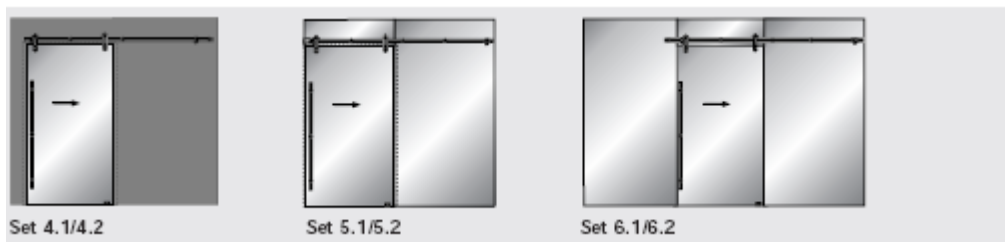

Manet Schuifdeursysteem

Eigenschappen

- Uitvoering in hoogwaardige RVS
- Dikte beglazing van 10 of 12 mm
- Alleen wandmontage of in een volledig geheel
- Max. deurgewicht 100 kg
- Max. deurhoogte 2500 mm
- Voorgeschreven overlap 40 mm
- Speling tussen wand en deurblad 14 mm
- De vaste panelen kunnen zowel in U-profielen als met punthouders geplaatst worden
- Deuren zijn in volgende opstellingen mogelijk