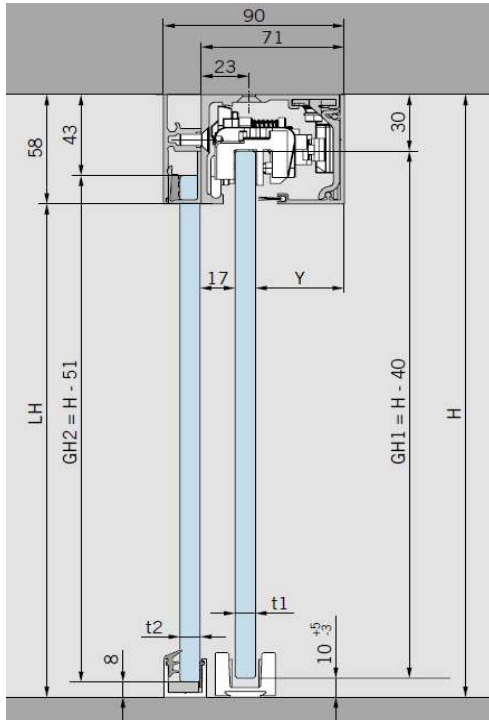

BTW BE 0436.206.723
RPR Antwerpen

MUTO COMFORT L 80 SCHUIFDEUR PLAFONDMONTAGE MET VAST PANEEL:

A = glasbreedte B = looprailenlengte GH1= glashoogte schuifdeur GH = glashoogte vastpaneel
H = totale hoogte LH = vrije doorgangshoogte LW = vrije doorgangsbreedte S = glasbreedte zijlicht
t1 = glasdikte schuifdeur t2 = glasdikte vastpaneel Y = 71 - 17 - t1

BTW BE 0436.206.723
RPR Antwerpen

MUTO COMFORT L 80 SCHUIFDEUR PLAFONDMONTAGE MET VAST PANEEL:

Productkenmerken:

Afwerking :	Alu-geanodiseerd (150) , Inox-look (157) Wit ral 9016 (350) en andere ral kleuren (399)
Rail :	B 90 mm H 58 mm
Max. ruimte tussen glas en glas :	17 mm
Glasdikte:	10 mm – 13.5 mm
Glashoogte deur :	totale hoogte - 40 mm
Glashoogte vast paneel:	totale hoogte - 51mm
Deurhoogte:	max. 3000 mm
Deurbreedte:	max. 2000 mm
Deurbreedte bij dubbele deur:	max. 1250 mm per deur
Max. deurgewicht enkele deur:	80 kg
Max. deurgewicht bij dubbele deur:	160 kg
Min. deurbreedte:	660 mm
Min . deurbreedte bij Dormotion:	990 mm