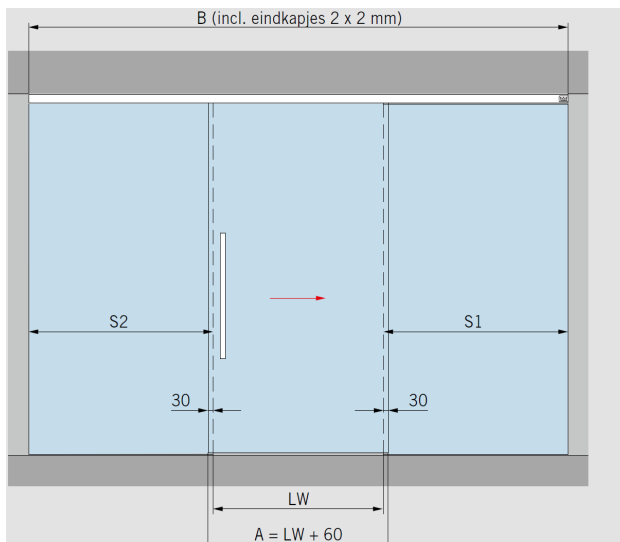

BTW BE 0436.206.723
RPR Antwerpen

MUTO COMFORT L 80 SCHUIFDEUR PLAFONDMONTAGE MET VAST PANEEL:

A = glasbreedte B = looprailenlengte GH1= glashoogte schuifdeur GH = glashoogte vastpaneel
H = totale hoogte LH = vrije doorgangshoogte LW = vrije doorgangsbreedte S = glasbreedte zijlicht
t1 = glasdikte schuifdeur t2 = glasdikte vastpaneel Y = 71 - 17 - t1

BTW BE 0436.206.723
RPR Antwerpen

MUTO COMFORT L 80 SCHUIFDEUR PLAFONDMONTAGE MET VAST PANEEL:

Productkenmerken:

Afwerking :	Alu-geanodiseerd (150) , Inox-look (157) Wit ral 9016 (350) en andere ral kleuren (399)
Rail :	B 90 mm H 58 mm
Max. ruimte tussen glas en glas :	17 mm
Glasdikte:	10 mm – 13.5 mm
Glashoogte deur :	totale hoogte - 40 mm
Glashoogte vast paneel:	totale hoogte - 51mm
Deurhoogte:	max. 3000 mm
Deurbreedte:	max. 2000 mm
Deurbreedte bij dubbele deur:	max. 1250 mm per deur
Max. deurgewicht enkele deur:	80 kg
Max. deurgewicht bij dubbele deur:	160 kg
Min. deurbreedte:	660 mm
Min . deurbreedte bij Dormotion:	990 mm