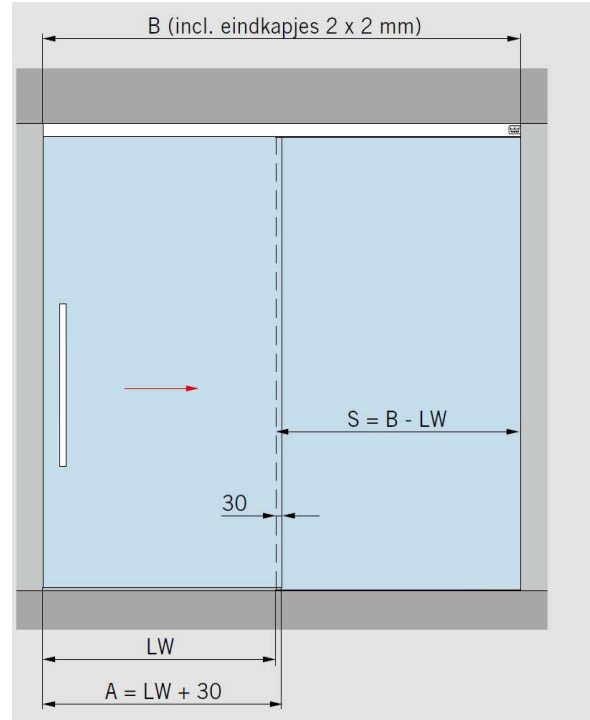

BTW BE 0436.206.723
RPR Antwerpen

MUTO COMFORT L 80 SCHUIFDEUR PLAFONDMONTAGE MET VAST PANEEL:

A = glasbreedte B = looprailenlengte GH1= glashoogte schuifdeur GH = glashoogte vastpaneel
H = totale hoogte LH = vrije doorgangshoogte LW = vrije doorgangsbreedte S = glasbreedte zijlicht
t1 = glasdikte schuifdeur t2 = glasdikte vastpaneel Y = 71 - 17 - t1

BTW BE 0436.206.723
RPR Antwerpen

MUTO COMFORT L 80 SCHUIFDEUR PLAFONDMONTAGE MET VAST PANEEL:

Productkenmerken:

Afwerking :	Alu-geanodiseerd (150) , Inox-look (157) Wit ral 9016 (350) en andere ral kleuren (399)
Rail :	B 90 mm H 58 mm
Max. ruimte tussen glas en glas :	17 mm
Glasdikte:	10 mm – 13.5 mm
Glashoogte deur :	totale hoogte - 40 mm
Glashoogte vast paneel:	totale hoogte - 51mm
Deurhoogte:	max. 3000 mm
Deurbreedte:	max. 2000 mm
Deurbreedte bij dubbele deur:	max. 1250 mm per deur
Max. deurgewicht enkele deur:	80 kg
Max. deurgewicht bij dubbele deur:	160 kg
Min. deurbreedte:	660 mm
Min . deurbreedte bij Dormotion:	990 mm