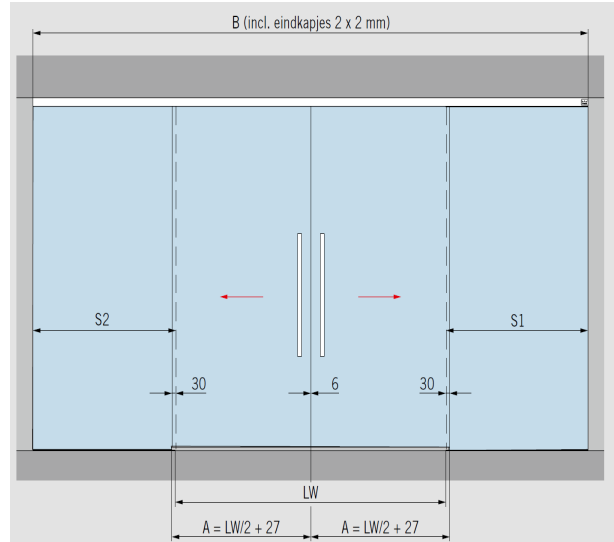

BTW BE 0436.206.723
RPR Antwerpen

MUTO COMFORT L 80 SCHUIFDEUR PLAFONDMONTAGE MET VAST PANEEL:

A = glasbreedte B = looprailenlengte GH1= glashoogte schuifdeur GH = glashoogte vastpaneel
H = totale hoogte LH = vrije doorgangshoogte LW = vrije doorgangsbreedte S = glasbreedte zijlicht
t1 = glasdikte schuifdeur t2 = glasdikte vastpaneel Y = 71 - 17 - t1

BTW BE 0436.206.723
RPR Antwerpen

MUTO COMFORT L 80 SCHUIFDEUR PLAFONDMONTAGE MET VAST PANEEL:

Productkenmerken:

Afwerking :	Alu-geanodiseerd (150) , Inox-look (157) Wit ral 9016 (350) en andere ral kleuren (399)
Rail :	B 90 mm H 58 mm
Max. ruimte tussen glas en glas :	17 mm
Glasdikte:	10 mm – 13.5 mm
Glashoogte deur :	totale hoogte - 40 mm
Glashoogte vast paneel:	totale hoogte - 51mm
Deurhoogte:	max. 3000 mm
Deurbreedte:	max. 2000 mm
Deurbreedte bij dubbele deur:	max. 1250 mm per deur
Max. deurgewicht enkele deur:	80 kg
Max. deurgewicht bij dubbele deur:	160 kg
Min. deurbreedte:	660 mm
Min . deurbreedte bij Dormotion:	990 mm