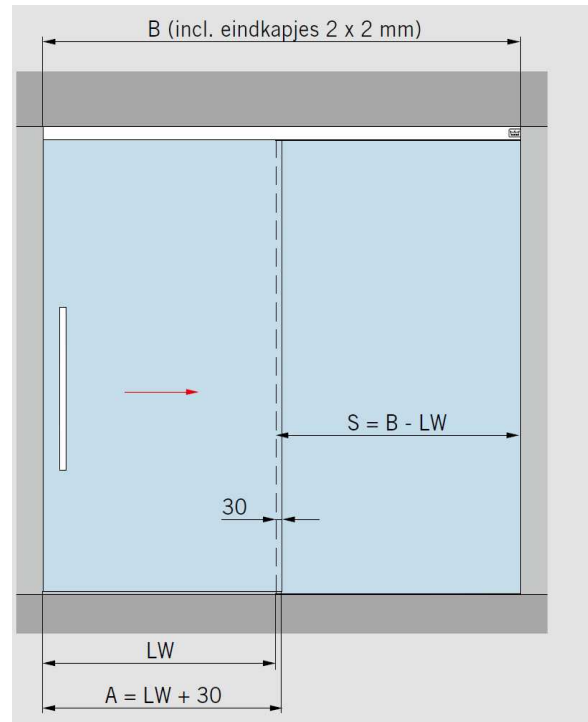

BTW BE 0436.206.723
RPR Antwerpen

MUTO COMFORT XL 120 SCHUIFDEUR PLAFONDMONTAGE MET VAST PANEEL ZELFSLUITEND:

A = glasbreedte B = looprailenlengte GH1= glashoogte schuifdeur GH = glashoogte vastpaneel
H = totale hoogte LH = vrije doorgangshoogte LW = vrije doorgangsbreedte S = glasbreedte zijlicht
t1 = glasdikte schuifdeur t2 = glasdikte vastpaneel Y = 100 - 20 - t1

BTW BE 0436.206.723
RPR Antwerpen

MUTO COMFORT XL 120 SCHUIFDEUR PLAFONDMONTAGE MET VAST PANEEL ZELFSLUITEND:

Productkenmerken:

Dormotion :	Remt de deur enkele centimeters vóór het einde van zijn traject zachtjes af en begeleidt de deur automatische tot op zijn eindpositie
Zelfsluitend :	Nadat de deur wordt geopend, zal MUTO hem automatisch sluiten, zonder stroomvoorziening.
Afwerking :	Alu-geanodiseerd (150) , Inox-look (157) Wit ral 9016 (350) en andere ral kleuren (399)
Rail :	B 119 mm H 69 mm
Max. ruimte tussen glas en glas :	20 mm
Glasdikte:	10 mm – 13.5 mm
Glashoogte deur :	totale hoogte - 47 mm
Glashoogte vast paneel:	totale hoogte - 62mm
Deurhoogte:	max. 3000 mm
Deurbreedte:	max. 1500 mm
Deurbreedte bij dubbele deur:	max. 1450 mm per deur
Min. deurbreedte:	850 mm
Max. deurgewicht enkele deur:	120 kg
Max. deurgewicht bij dubbele deur:	240 kg (120 kg per deur)