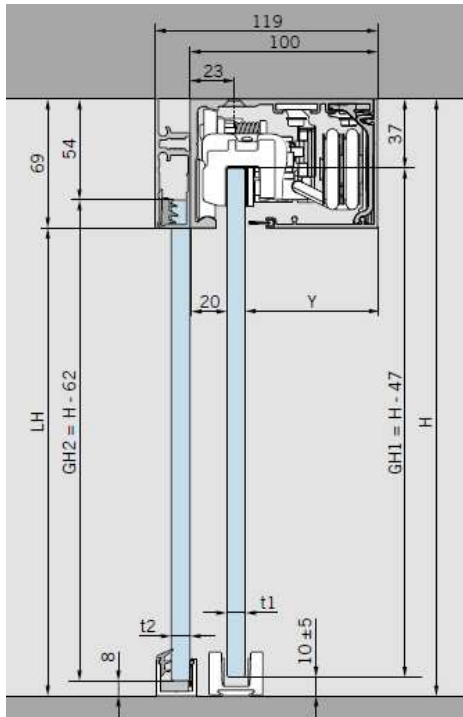

BTW BE 0436.206.723
RPR Antwerpen

MUTO COMFORT XL 120 SCHUIFDEUR PLAFONDMONTAGE MET VAST PANEEL ZELFSLUITEND:

A = glasbreedte B = looprailenlengte GH1= glashoogte schuifdeur GH = glashoogte vastpaneel
H = totale hoogte LH = vrije doorgangshoogte LW = vrije doorgangsbreedte S = glasbreedte zijlicht
t1 = glasdikte schuifdeur t2 = glasdikte vastpaneel Y = 100 - 20 - t1

BTW BE 0436.206.723
RPR Antwerpen

MUTO COMFORT XL 120 SCHUIFDEUR PLAFONDMONTAGE MET VAST PANEEL ZELFSLUITEND:

Productkenmerken:

Dormotion :	Remt de deur enkele centimeters vóór het einde van zijn traject zachtjes af en begeleidt de deur automatische tot op zijn eindpositie
Zelfsluitend :	Nadat de deur wordt geopend, zal MUTO hem automatisch sluiten, zonder stroomvoorziening.
Afwerking :	Alu-geanodiseerd (150) , Inox-look (157) Wit ral 9016 (350) en andere ral kleuren (399)
Rail :	B 119 mm H 69 mm
Max. ruimte tussen glas en glas :	20 mm
Glasdikte:	10 mm – 13.5 mm
Glashoogte deur :	totale hoogte - 47 mm
Glashoogte vast paneel:	totale hoogte - 62mm
Deurhoogte:	max. 3000 mm
Deurbreedte:	max. 1500 mm
Deurbreedte bij dubbele deur:	max. 1450 mm per deur
Min. deurbreedte:	850 mm
Max. deurgewicht enkele deur:	120 kg
Max. deurgewicht bij dubbele deur:	240 kg (120 kg per deur)