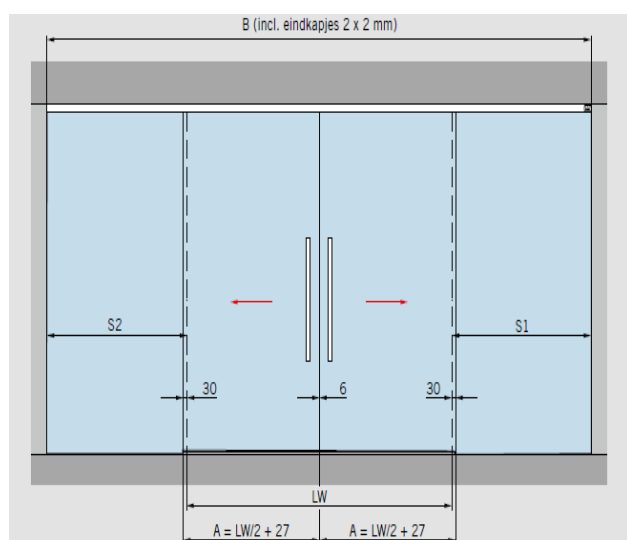

BTW BE 0436.206.723
RPR Antwerpen

MUTO COMFORT XL 120 SCHUIFDEUR PLAFONDMONTAGE MET VAST PANEEL ZELFSLUITEND:

A = glasbreedte B = looprailenlengte GH1= glashoogte schuifdeur GH = glashoogte vastpaneel
H = totale hoogte LH = vrije doorgangshoogte LW = vrije doorgangsbreedte S = glasbreedte zijlicht
t1 = glasdikte schuifdeur t2 = glasdikte vastpaneel Y = 100 - 20 - t1

BTW BE 0436.206.723
RPR Antwerpen

MUTO COMFORT XL 120 SCHUIFDEUR PLAFONDMONTAGE MET VAST PANEEL ZELFSLUITEND:

Productkenmerken:

Dormotion :	Remt de deur enkele centimeters vóór het einde van zijn traject zachtjes af en begeleidt de deur automatische tot op zijn eindpositie
Zelfsluitend :	Nadat de deur wordt geopend, zal MUTO hem automatisch sluiten, zonder stroomvoorziening.
Afwerking :	Alu-geanodiseerd (150) , Inox-look (157) Wit ral 9016 (350) en andere ral kleuren (399)
Rail :	B 119 mm H 69 mm
Max. ruimte tussen glas en glas :	20 mm
Glasdikte:	10 mm – 13.5 mm
Glashoogte deur :	totale hoogte - 47 mm
Glashoogte vast paneel:	totale hoogte - 62mm
Deurhoogte:	max. 3000 mm
Deurbreedte:	max. 1500 mm
Deurbreedte bij dubbele deur:	max. 1450 mm per deur
Min. deurbreedte:	850 mm
Max. deurgewicht enkele deur:	120 kg
Max. deurgewicht bij dubbele deur:	240 kg (120 kg per deur)