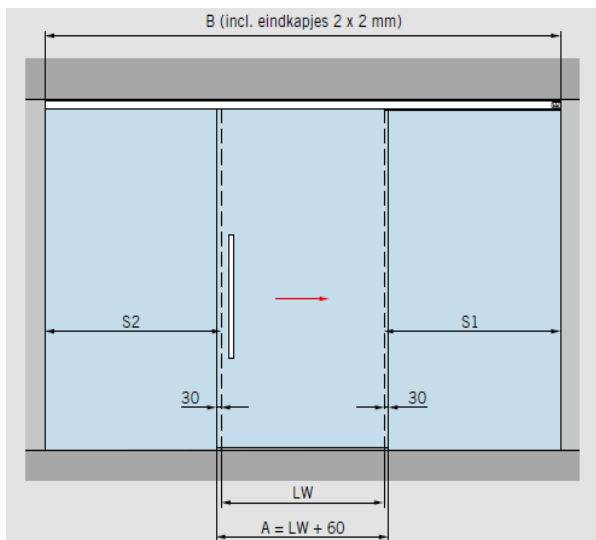

BTW BE 0436.206.723
RPR Antwerpen

MUTO COMFORT XL 120 SCHUIFDEUR PLAFONDMONTAGE MET VAST PANEEL ZELFSLUITEND:

A = glasbreedte B = looprailenlengte GH1= glashoogte schuifdeur GH = glashoogte vastpaneel
H = totale hoogte LH = vrije doorgangshoogte LW = vrije doorgangsbreedte S = glasbreedte zijlicht
t1 = glasdikte schuifdeur t2 = glasdikte vastpaneel Y = 100 - 20 - t1

BTW BE 0436.206.723
RPR Antwerpen

MUTO COMFORT XL 120 SCHUIFDEUR PLAFONDMONTAGE MET VAST PANEEL ZELFSLUITEND:

Productkenmerken:

Dormotion :	Remt de deur enkele centimeters vóór het einde van zijn traject zachtjes af en begeleidt de deur automatische tot op zijn eindpositie
Zelfsluitend :	Nadat de deur wordt geopend, zal MUTO hem automatisch sluiten, zonder stroomvoorziening.
Afwerking :	Alu-geanodiseerd (150) , Inox-look (157) Wit ral 9016 (350) en andere ral kleuren (399)
Rail :	B 119 mm H 69 mm
Max. ruimte tussen glas en glas :	20 mm
Glasdikte:	10 mm – 13.5 mm
Glashoogte deur :	totale hoogte - 47 mm
Glashoogte vast paneel:	totale hoogte - 62mm
Deurhoogte:	max. 3000 mm
Deurbreedte:	max. 1500 mm
Deurbreedte bij dubbele deur:	max. 1450 mm per deur
Min. deurbreedte:	850 mm
Max. deurgewicht enkele deur:	120 kg
Max. deurgewicht bij dubbele deur:	240 kg (120 kg per deur)