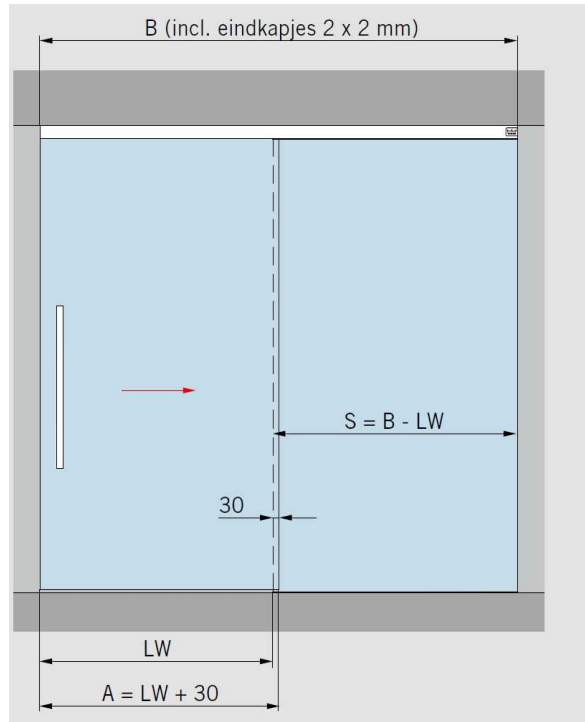

BTW BE 0436.206.723
RPR Antwerpen

MUTO COMFORT XL150 SCHUIFDEUR PLAFONDMONTAGE MET VAST PANEEL:

A = glasbreedte B = looprailengte GH1= glashoogte schuifdeur GH = glashoogte vastpaneel
H = totale hoogte LH = vrije doorgangshoogte LW = vrije doorgangsbreedte S = glasbreedte zijlicht
t1 = glasdikte schuifdeur t2 = glasdikte vastpaneel Y = 71 - 20 - t1

BTW BE 0436.206.723
RPR Antwerpen

MUTO COMFORT XL150 SCHUIFDEUR PLAFONDMONTAGE MET VAST PANEEL:

Productkenmerken:

Dormotion :	Remt de deur enkele centimeters vóór het einde van zijn traject zachtjes af en begeleidt de deur automatische tot op zijn eindpositie
Afwerking :	Alu-geanodiseerd (150) , Inox-look (157) Wit ral 9016 (350) en andere ral kleuren (399)
Rail :	B 91 mm H 69 mm
Max. ruimte tussen glas en glas :	20 mm
Glasdikte:	10 mm – 13.5 mm
Glashoogte deur :	totale hoogte - 47 mm
Glashoogte vast paneel:	totale hoogte - 62mm
Deurhoogte:	max. 3000 mm
Deurbreedte:	max. 2000 mm
Deurbreedte bij dubbele deur:	max. 1450 mm per deur
Min. deurbreedte:	1020 mm
Max. deurgewicht enkele deur:	150 kg
Max. deurgewicht bij dubbele deur:	300 kg (150 kg per deur)