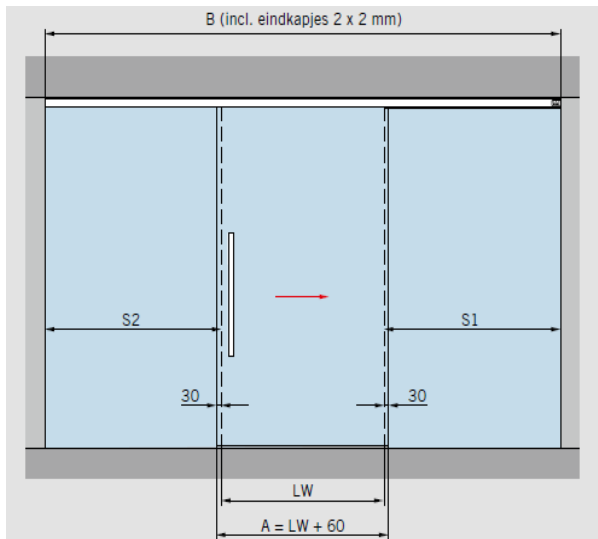

BTW BE 0436.206.723
RPR Antwerpen

MUTO COMFORT XL150 SCHUIFDEUR PLAFONDMONTAGE MET VAST PANEEL:

A = glasbreedte B = looprailengte GH1= glashoogte schuifdeur GH = glashoogte vastpaneel
H = totale hoogte LH = vrije doorgangshoogte LW = vrije doorgangsbreedte S = glasbreedte zijlicht
t1 = glasdikte schuifdeur t2 = glasdikte vastpaneel Y = 71 - 20 - t1

BTW BE 0436.206.723
RPR Antwerpen

MUTO COMFORT XL150 SCHUIFDEUR PLAFONDMONTAGE MET VAST PANEEL:

Productkenmerken:

Dormotion :	Remt de deur enkele centimeters vóór het einde van zijn traject zachtjes af en begeleidt de deur automatische tot op zijn eindpositie
Afwerking :	Alu-geanodiseerd (150) , Inox-look (157) Wit ral 9016 (350) en andere ral kleuren (399)
Rail :	B 91 mm H 69 mm
Max. ruimte tussen glas en glas :	20 mm
Glasdikte:	10 mm – 13.5 mm
Glashoogte deur :	totale hoogte - 47 mm
Glashoogte vast paneel:	totale hoogte - 62mm
Deurhoogte:	max. 3000 mm
Deurbreedte:	max. 2000 mm
Deurbreedte bij dubbele deur:	max. 1450 mm per deur
Min. deurbreedte:	1020 mm
Max. deurgewicht enkele deur:	150 kg
Max. deurgewicht bij dubbele deur:	300 kg (150 kg per deur)