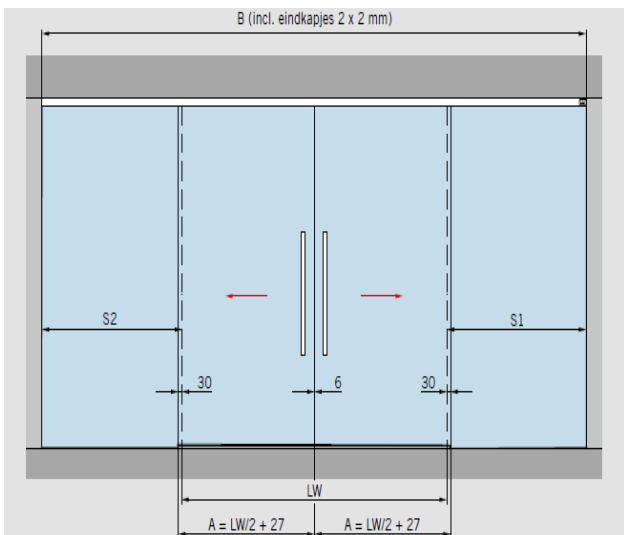

BTW BE 0436.206.723
RPR Antwerpen

MUTO COMFORT XL150 SCHUIFDEUR PLAFONDMONTAGE MET VAST PANEEL:

A = glasbreedte B = looprailengte GH1= glashoogte schuifdeur GH = glashoogte vastpaneel
H = totale hoogte LH = vrije doorgangshoogte LW = vrije doorgangsbreedte S = glasbreedte zijlicht
t1 = glasdikte schuifdeur t2 = glasdikte vastpaneel Y = 71 - 20 - t1

BTW BE 0436.206.723
RPR Antwerpen

MUTO COMFORT XL150 SCHUIFDEUR PLAFONDMONTAGE MET VAST PANEEL:

Productkenmerken:

Dormotion :	Remt de deur enkele centimeters vóór het einde van zijn traject zachtjes af en begeleidt de deur automatische tot op zijn eindpositie
Afwerking :	Alu-geanodiseerd (150) , Inox-look (157) Wit ral 9016 (350) en andere ral kleuren (399)
Rail :	B 91 mm H 69 mm
Max. ruimte tussen glas en glas :	20 mm
Glasdikte:	10 mm – 13.5 mm
Glashoogte deur :	totale hoogte - 47 mm
Glashoogte vast paneel:	totale hoogte - 62mm
Deurhoogte:	max. 3000 mm
Deurbreedte:	max. 2000 mm
Deurbreedte bij dubbele deur:	max. 1450 mm per deur
Min. deurbreedte:	1020 mm
Max. deurgewicht enkele deur:	150 kg
Max. deurgewicht bij dubbele deur:	300 kg (150 kg per deur)