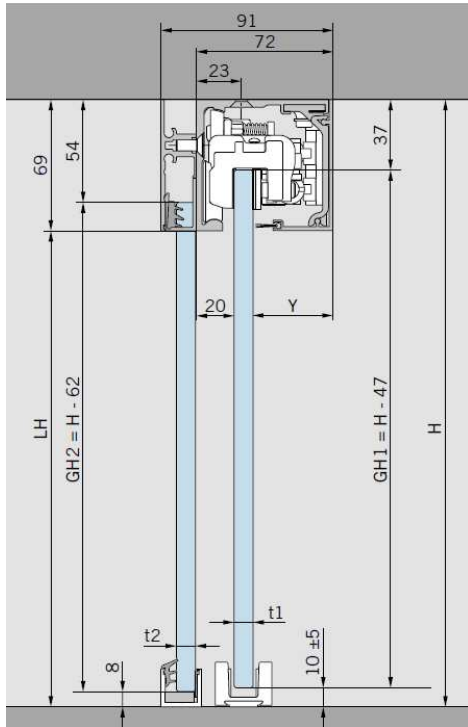

BTW BE 0436.206.723
RPR Antwerpen

MUTO COMFORT XL150 SCHUIFDEUR PLAFONDMONTAGE MET VAST PANEEL:

A = glasbreedte B = looprailengte GH1= glashoogte schuifdeur GH = glashoogte vastpaneel
H = totale hoogte LH = vrije doorgangshoogte LW = vrije doorgangsbreedte S = glasbreedte zijlicht
t1 = glasdikte schuifdeur t2 = glasdikte vastpaneel Y = 71 - 20 - t1

BTW BE 0436.206.723
RPR Antwerpen

MUTO COMFORT XL150 SCHUIFDEUR PLAFONDMONTAGE MET VAST PANEEL:

Productkenmerken:

Dormotion :	Remt de deur enkele centimeters vóór het einde van zijn traject zachtjes af en begeleidt de deur automatische tot op zijn eindpositie
Afwerking :	Alu-geanodiseerd (150) , Inox-look (157) Wit ral 9016 (350) en andere ral kleuren (399)
Rail :	B 91 mm H 69 mm
Max. ruimte tussen glas en glas :	20 mm
Glasdikte:	10 mm – 13.5 mm
Glashoogte deur :	totale hoogte - 47 mm
Glashoogte vast paneel:	totale hoogte - 62mm
Deurhoogte:	max. 3000 mm
Deurbreedte:	max. 2000 mm
Deurbreedte bij dubbele deur:	max. 1450 mm per deur
Min. deurbreedte:	1020 mm
Max. deurgewicht enkele deur:	150 kg
Max. deurgewicht bij dubbele deur:	300 kg (150 kg per deur)