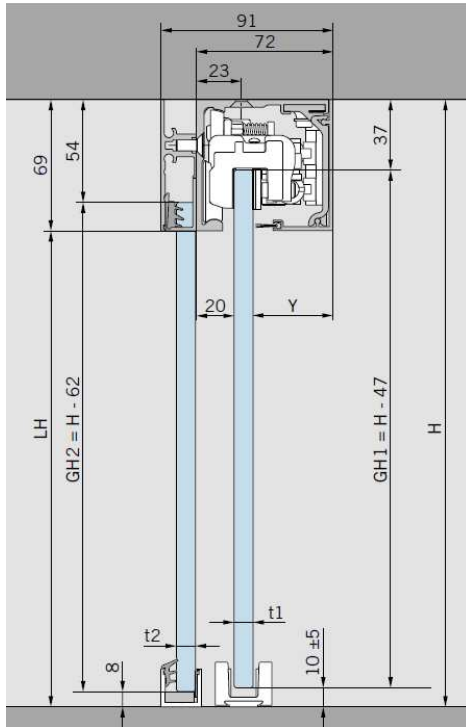

BTW BE 0436.206.723
RPR Antwerpen

MUTO COMFORT XL 80 SCHUIFDEUR PLAFONDMONTAGE MET VAST PANEEL:

A = glasbreedte B = loopraillengte GH1= glashoogte schuifdeur GH = glashoogte vastpaneel
H = totale hoogte LH = vrije doorgangshoogte LW = vrije doorgangsbreedte S = glasbreedte zijlicht
t1 = glasdikte schuifdeur t2 = glasdikte vastpaneel Y = 71 - 20 - t1

BTW BE 0436.206.723
RPR Antwerpen

MUTO COMFORT XL 80 SCHUIFDEUR PLAFONDMONTAGE MET VAST PANEEL:

Productkenmerken:

| | |
|------------------------------------|---|
| Dormotion : | Remt de deur enkele centimeters vóór het einde van zijn traject zachtjes af en begeleidt de deur automatische tot op zijn eindpositie |
| Afwerking : | Alu-geanodiseerd (150) , Inox-look (157) Wit ral 9016 (350) en andere ral kleuren (399) |
| Rail : | B 91 mm H 69 mm |
| Max. ruimte tussen glas en glas : | 20 mm |
| Glasdikte: | 10 mm – 13.5 mm |
| Glashoogte deur : | totale hoogte - 47 mm |
| Glashoogte vast paneel: | totale hoogte - 62mm |
| Deurhoogte: | max. 3000 mm |
| Deurbreedte: | max. 2000 mm |
| Deurbreedte bij dubbele deur: | max. 1450 mm per deur |
| Min. deurbreedte: | 810 mm |
| Max. deurgewicht enkele deur: | 80 kg |
| Max. deurgewicht bij dubbele deur: | 160 kg (80 kg per deur) |