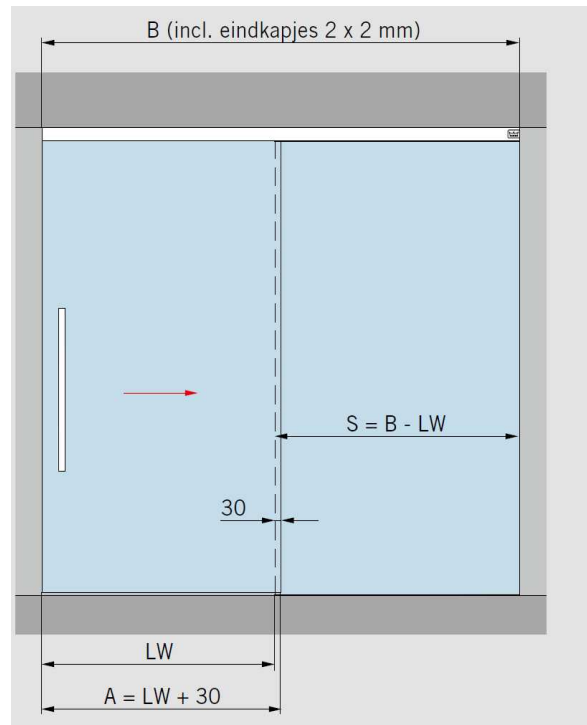

BTW BE 0436.206.723
RPR Antwerpen

MUTO COMFORT XL 80 SCHUIFDEUR PLAFONDMONTAGE MET VAST PANEEL:

A = glasbreedte B = loopraillengte GH1= glashoogte schuifdeur GH = glashoogte vastpaneel
H = totale hoogte LH = vrije doorgangshoogte LW = vrije doorgangsbreedte S = glasbreedte zijlicht
t1 = glasdikte schuifdeur t2 = glasdikte vastpaneel Y = 71 - 20 - t1

BTW BE 0436.206.723
RPR Antwerpen

MUTO COMFORT XL 80 SCHUIFDEUR PLAFONDMONTAGE MET VAST PANEEL:

Productkenmerken:

| | |
|------------------------------------|---|
| Dormotion : | Remt de deur enkele centimeters vóór het einde van zijn traject zachtjes af en begeleidt de deur automatische tot op zijn eindpositie |
| Afwerking : | Alu-geanodiseerd (150) , Inox-look (157) Wit ral 9016 (350) en andere ral kleuren (399) |
| Rail : | B 91 mm H 69 mm |
| Max. ruimte tussen glas en glas : | 20 mm |
| Glasdikte: | 10 mm – 13.5 mm |
| Glashoogte deur : | totale hoogte - 47 mm |
| Glashoogte vast paneel: | totale hoogte - 62mm |
| Deurhoogte: | max. 3000 mm |
| Deurbreedte: | max. 2000 mm |
| Deurbreedte bij dubbele deur: | max. 1450 mm per deur |
| Min. deurbreedte: | 810 mm |
| Max. deurgewicht enkele deur: | 80 kg |
| Max. deurgewicht bij dubbele deur: | 160 kg (80 kg per deur) |