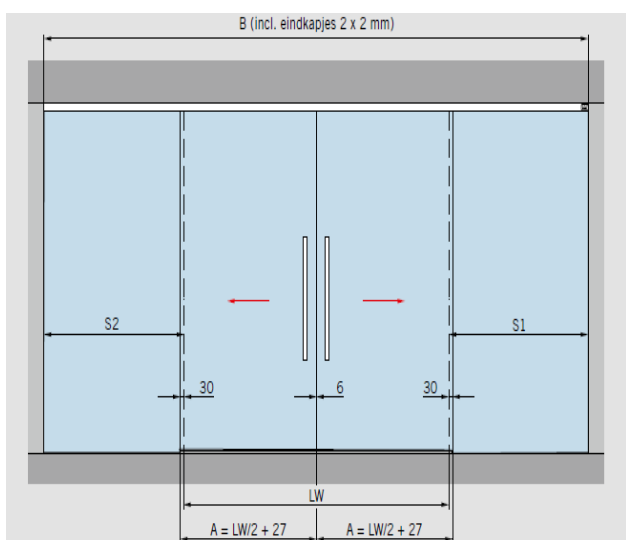

BTW BE 0436.206.723
RPR Antwerpen

MUTO COMFORT XL 80 SCHUIFDEUR PLAFONDMONTAGE MET VAST PANEEL:

A = glasbreedte B = loopraillengte GH1= glashoogte schuifdeur GH = glashoogte vastpaneel
H = totale hoogte LH = vrije doorgangshoogte LW = vrije doorgangsbreedte S = glasbreedte zijlicht
t1 = glasdikte schuifdeur t2 = glasdikte vastpaneel Y = 71 - 20 - t1

BTW BE 0436.206.723
RPR Antwerpen

MUTO COMFORT XL 80 SCHUIFDEUR PLAFONDMONTAGE MET VAST PANEEL:

Productkenmerken:

| | |
|------------------------------------|---|
| Dormotion : | Remt de deur enkele centimeters vóór het einde van zijn traject zachtjes af en begeleidt de deur automatische tot op zijn eindpositie |
| Afwerking : | Alu-geanodiseerd (150) , Inox-look (157) Wit ral 9016 (350) en andere ral kleuren (399) |
| Rail : | B 91 mm H 69 mm |
| Max. ruimte tussen glas en glas : | 20 mm |
| Glasdikte: | 10 mm – 13.5 mm |
| Glashoogte deur : | totale hoogte - 47 mm |
| Glashoogte vast paneel: | totale hoogte - 62mm |
| Deurhoogte: | max. 3000 mm |
| Deurbreedte: | max. 2000 mm |
| Deurbreedte bij dubbele deur: | max. 1450 mm per deur |
| Min. deurbreedte: | 810 mm |
| Max. deurgewicht enkele deur: | 80 kg |
| Max. deurgewicht bij dubbele deur: | 160 kg (80 kg per deur) |