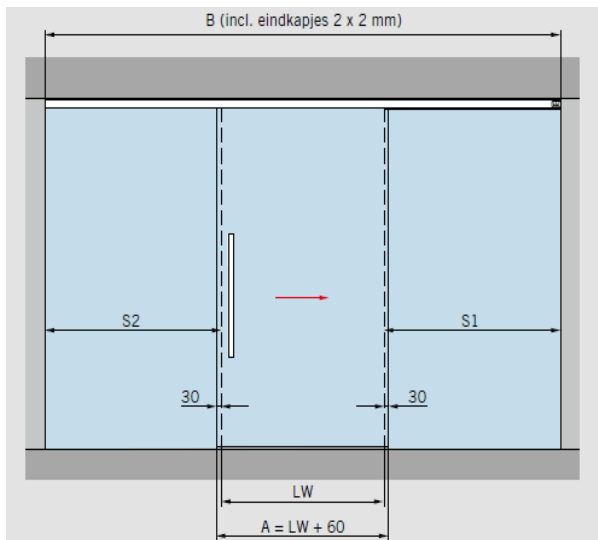

BTW BE 0436.206.723
RPR Antwerpen

MUTO COMFORT XL 80 SCHUIFDEUR PLAFONDMONTAGE MET VAST PANEEL:

A = glasbreedte B = loopraillengte GH1= glashoogte schuifdeur GH = glashoogte vastpaneel
H = totale hoogte LH = vrije doorgangshoogte LW = vrije doorgangsbreedte S = glasbreedte zijlicht
t1 = glasdikte schuifdeur t2 = glasdikte vastpaneel Y = 71 - 20 - t1

BTW BE 0436.206.723
RPR Antwerpen

MUTO COMFORT XL 80 SCHUIFDEUR PLAFONDMONTAGE MET VAST PANEEL:

Productkenmerken:

| | |
|------------------------------------|---|
| Dormotion : | Remt de deur enkele centimeters vóór het einde van zijn traject zachtjes af en begeleidt de deur automatische tot op zijn eindpositie |
| Afwerking : | Alu-geanodiseerd (150) , Inox-look (157) Wit ral 9016 (350) en andere ral kleuren (399) |
| Rail : | B 91 mm H 69 mm |
| Max. ruimte tussen glas en glas : | 20 mm |
| Glasdikte: | 10 mm – 13.5 mm |
| Glashoogte deur : | totale hoogte - 47 mm |
| Glashoogte vast paneel: | totale hoogte - 62mm |
| Deurhoogte: | max. 3000 mm |
| Deurbreedte: | max. 2000 mm |
| Deurbreedte bij dubbele deur: | max. 1450 mm per deur |
| Min. deurbreedte: | 810 mm |
| Max. deurgewicht enkele deur: | 80 kg |
| Max. deurgewicht bij dubbele deur: | 160 kg (80 kg per deur) |