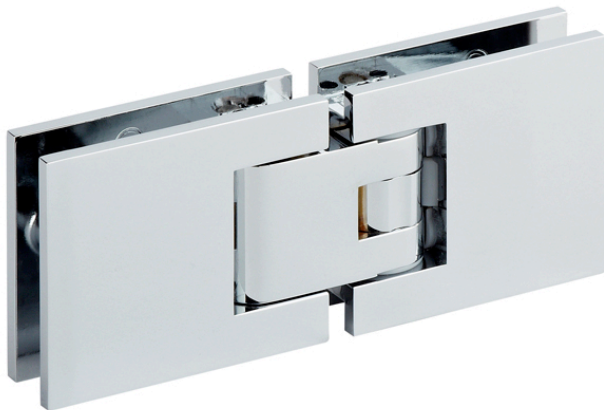

## Douchescharnier Assa Abloy: Carréa – Glas/Glas

### Eigenschappen

- Glas – Glasbevestiging
- Positie van het scharnier 125 mm van de boven en onderkant
- Te verkrijgen: chromé glanzend en chromé mat
- Glasdikte : 8 en 10 mm
- Speling tussen de 2 ruiten 5,5 mm
- Max. glasgewicht 45 kg.
- Afmeting scharnier 147 x 55 mm
- Stop op 0 °, + 90 ° en – 90 °
- 0-positie te regelen
- Draaipunt zit op 17 mm
- Garantie op het scharnier 5 jaar