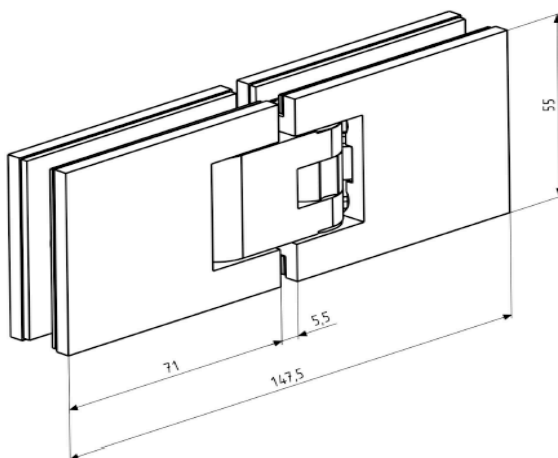

### Eigenschappen

- Glas – Glasbevestiging
- Positie van het scharnier 125 mm van de boven en onderkant
- Te verkrijgen: chromé glanzend en chromé mat
- Glasdikte : 8 en 10 mm
- Speling tussen de 2 ruiten 5,5 mm
- Max. glasgewicht 45 kg.
- Afmeting scharnier 147 x 55 mm
- Stop op 0 °, + 90 ° en – 90 °
- 0-positie te regelen
- Draaipunt zit op 17 mm
- Garantie op het scharnier 5 jaar