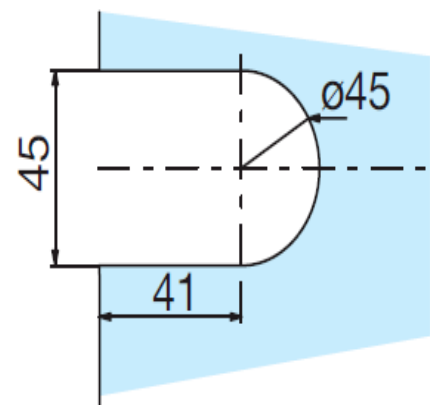

### Eigenschappen

- Glas – Glasbevestiging
- Positie van het scharnier 125 mm van de boven en onderkant
- Te verkrijgen: chromé glanzend en chromé mat
- Glasdikte : 8 en 10 mm
- Speling tussen de 2 ruiten 5,5 mm
- Max. glasgewicht 45 kg.
- Afmeting scharnier 147 x 55 mm
- Stop op 0 °, + 90 ° en – 90 °
- 0-positie te regelen
- Draaipunt zit op 17 mm
- Garantie op het scharnier 5 jaar