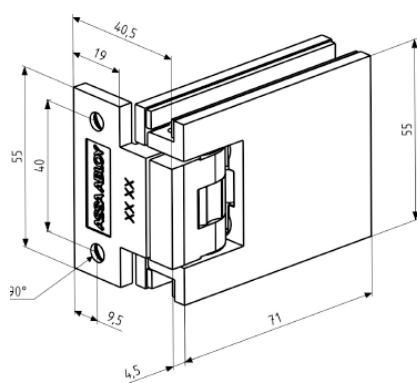

Douchescharnier Assa Abloy: Carréa

Eigenschappen

- Wand – glasbevestiging
- Te verkrijgen: chromé glanzend en chromé mat
- Glasdikte: 8 en 10 mm
- Speling aan de scharnierzijde 5 mm andere zijde 3 mm
- Max. glasgewicht 45 kg.
- Afmeting scharnier 71 x 55 mm
- Afmeting bevestigingsplaat 40 x 55 mm
- Stop op 0 °, + 90 ° en – 90 °
- 0-positie te regelen
- Draaipunt zit op 17 mm
- Garantie op het scharnier: 5 jaar