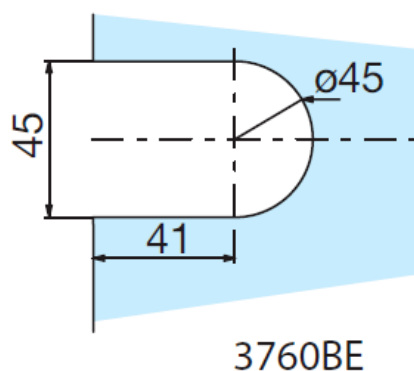

Douchescharnier Assa Abloy: Carréa

Eigenschappen

- Wand – glasbevestiging
- Te verkrijgen: chromé glanzend en chromé mat
- Glasdikte: 8 en 10 mm
- Speling aan de scharnierzijde 5 mm andere zijde 3 mm
- Max. glasgewicht 45 kg.
- Afmeting scharnier 71 x 55 mm
- Afmeting bevestigingsplaat 40 x 55 mm
- Stop op 0 °, + 90 ° en – 90 °
- 0-positie te regelen
- Draaipunt zit op 17 mm
- Garantie op het scharnier: 5 jaar