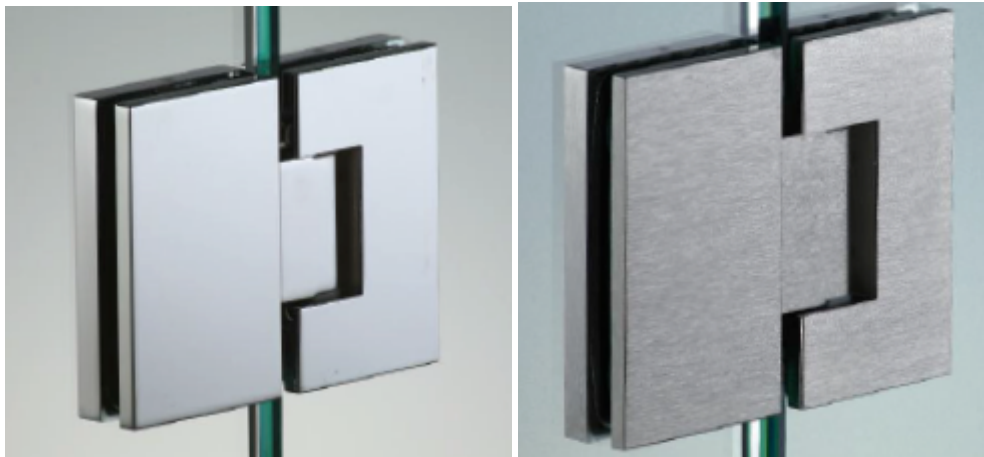

Douchescharnier Logli Massimo Square Glas/Glas

Eigenschappen

- Glas – Glasbevestiging (DQ480)
- Te verkrijgen: inoxlook, blinkend chrome
- Glasdikte: 10 en 12 mm
- Speling tussen de scharnieren: 3 mm
- Max. glasgewicht 56 kg.
- Max. deurbreedte 900 mm
- Geen schroeven in het zicht
- Afmeting scharnier 116 x 90 mm
- Stop op 0 , + 90 ° en – 90 °
- 0-positie te regelen
- Draaipunt zit op 24 mm