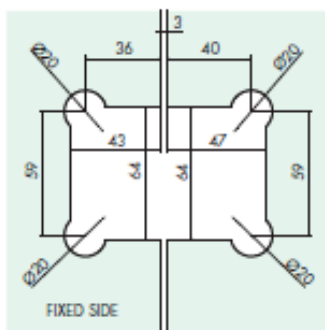

Douchescharnier Logli Massimo Square Glas/Glas

Eigenschappen

- Glas – Glasbevestiging (DQ480)
- Te verkrijgen: inoxlook, blinkend chrome
- Glasdikte: 10 en 12 mm
- Speling tussen de scharnieren: 3 mm
- Max. glasgewicht 56 kg.
- Max. deurbreedte 900 mm
- Geen schroeven in het zicht
- Afmeting scharnier 116 x 90 mm
- Stop op 0 , + 90 ° en – 90 °
- 0-positie te regelen
- Draaipunt zit op 24 mm