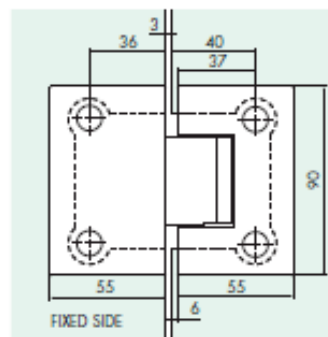

Douchescharnier Logli Massimo Square Glas/Glas

Eigenschappen

- Glas – Glasbevestiging (DQ480)
- Te verkrijgen: inoxlook, blinkend chrome
- Glasdikte: 10 en 12 mm
- Speling tussen de scharnieren: 3 mm
- Max. glasgewicht 56 kg.
- Max. deurbreedte 900 mm
- Geen schroeven in het zicht
- Afmeting scharnier 116 x 90 mm
- Stop op 0 , + 90 ° en – 90 °
- 0-positie te regelen
- Draaipunt zit op 24 mm