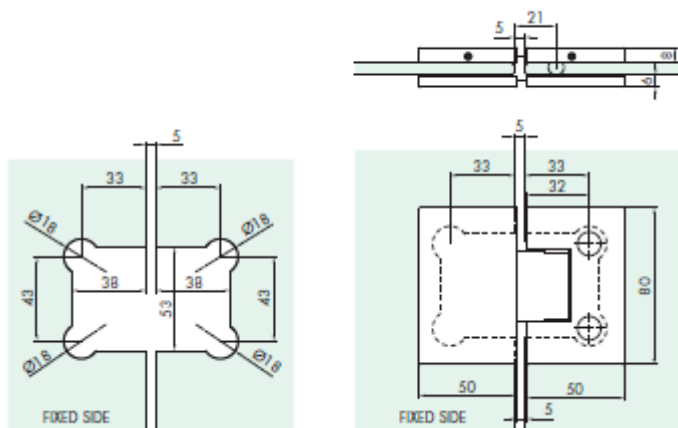

Douchescharnier Logli Massimo Square Small Glas/Glas

Eigenschappen

- Glas – Glasbevestiging (DQ380)
- Te verkrijgen: inoxlook, blinkend chrome
- Glasdikte: 8 mm
- Speling tussen de scharnieren: 5 mm
- Max. glasgewicht 40 kg.
- Max. deurbreedte 850 mm
- Geen schroeven in het zicht
- Afmeting scharnier 105 x 80 mm
- Stop op 0 °, + 90 ° en – 90 °
- 0-positie te regelen
- Draaipunt zit op 21 mm