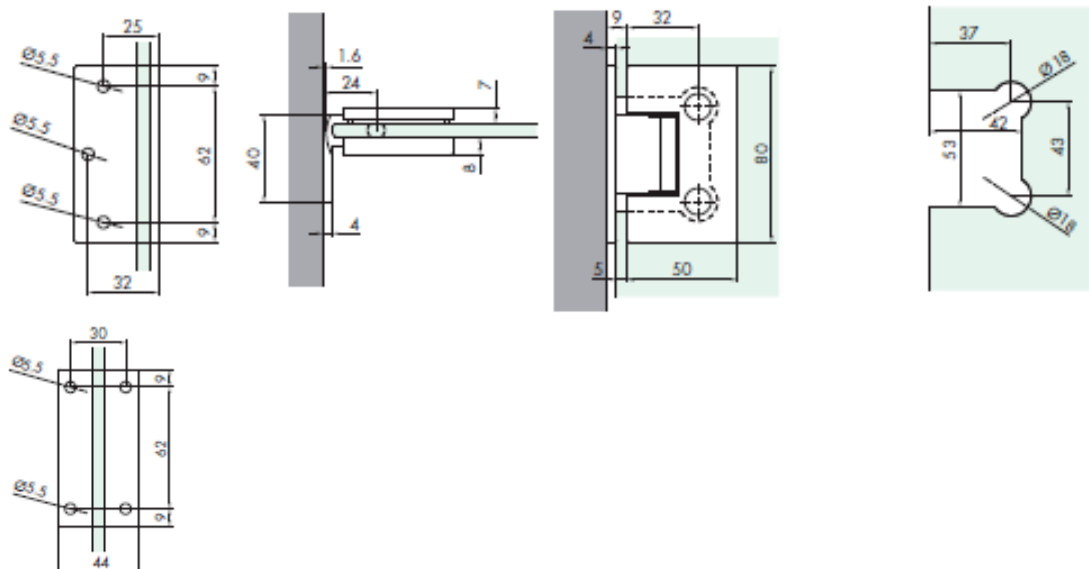

### Eigenschappen

- Wand – glasbevestiging
- Te verkrijgen: inoxlook ,blinkend chrome
- Te verkrijgen in Dubbele (DQ32) en enkele bevestigingsplaat (DQ30)
- Glasdikte: 8 mm
- Speling aan de scharnierzijde 5 mm andere zijde 3 mm
- Max. glasgewicht 40 kg.
- Max. deurbreedte 850 mm
- Afmeting scharnier 50 x 80 mm
- Afmeting bevestigingsplaat 40 x 80 mm
- Stop op 0 °, + 90 ° en – 90 °
- 0-positie te regelen
- Draaipunt zit op 24 mm