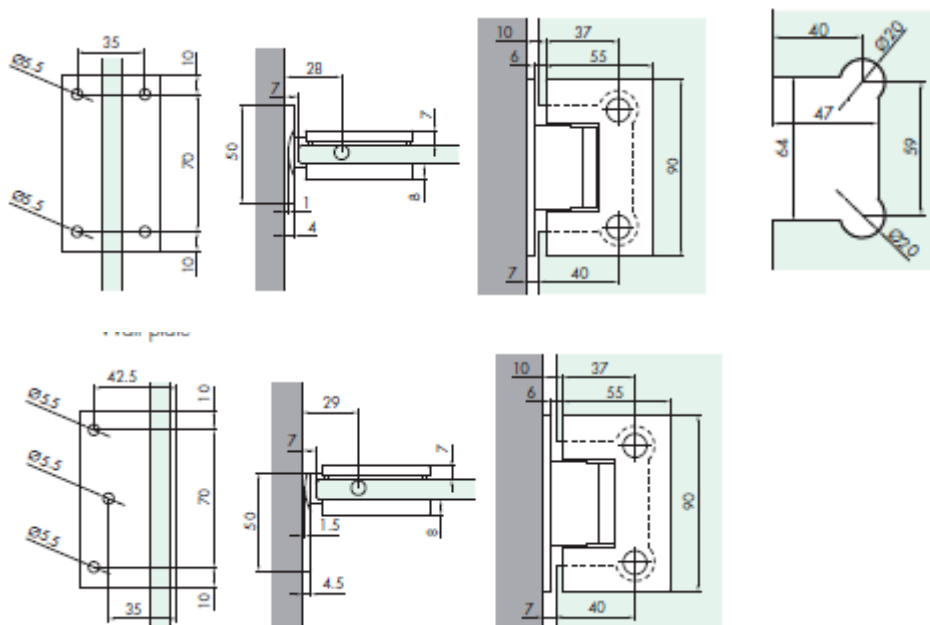

Douchescharnier Logli Massimo Square

Eigenschappen

- Wand – glasbevestiging
- Te verkrijgen: inoxlook, blinkend chrome
- Te verkrijgen in dubbele (DQ42) en enkele bevestigingsplaat (DQ40)
- Glasdikte: 10 en 12 mm
- Speling aan de scharnierzijde 7 mm, andere zijde 3 mm
- Max. glasgewicht 56 kg.
- Max. deurbreedte 900 mm
- Afmeting scharnier 55 x 90 mm
- Afmeting bevestigingsplaat 50 x 90 mm
- Stop op 0°, +90° en –90°
- 0-positie te regelen
- Draaipunt zit op 29 mm