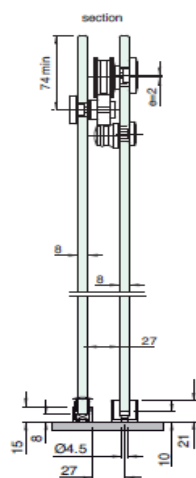

Douche Schuifstelsel Logli :

GLMFLAT031 en GLMFLAT035

Eigenschappen :

- Uitvoering: Inox 304
- Te verkrijgen voor wand –wand bevestiging en voor wand –Glas bevestiging
- Maximum breedte douchebak of opening 1520 mm !!
- Maximum doorgang 720 mm
- Glasdikte 8 mm
- Opening tussen de 2 glasbladen 27 mm (kan gedicht worden met pvc-strip zie foto onderaan)