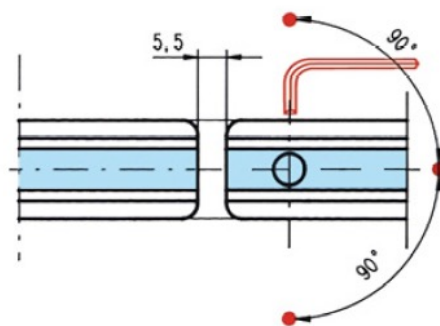

Douchewand Glas op Glas

Eigenschappen

- Beslag te verkrijgen in blinkend chrome, mat chrome, inoxlook, alle ral kleuren, messing
- Glasdiktes 8 en 10 mm
- Afmeting scharnier 230 x 55 mm
- Max. gewicht 40 kg.
- Vastzetting nul positie
- Speling tussen vast paneel en deur 6 mm (kan eventueel opgevangen worden met spatprofiel).
- Op het vast paneel is het aan te raden een douchestang te plaatsen