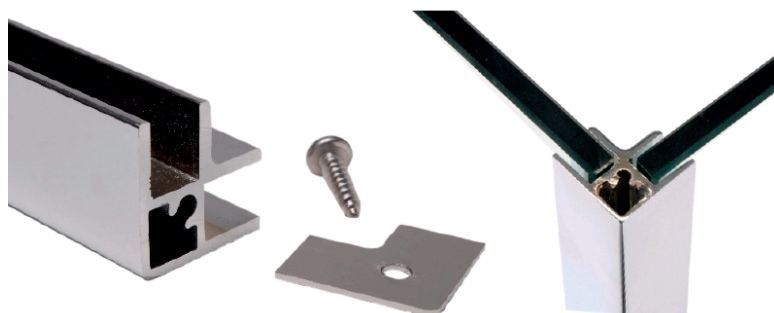

## Skyline

Voor glasdikte 8 - 10 mm

### Eigenschappen

- Te verkrijgen: inoxlook en blinkend chrome,
- Glasdikte: 8 mm, 10mm
- Skyline kit bestaat uit een stang 2650 mm lang, vloer- en plafondbevestiging en afwerkingsprofiel van 700 mm + montagebenodigdheden
- Indien plafondhoogte hoger is dan 2700 kan u een verlengstuk bijbestellen van 250 mm
- Optioneel hoekprofiel tevens beschikbaar