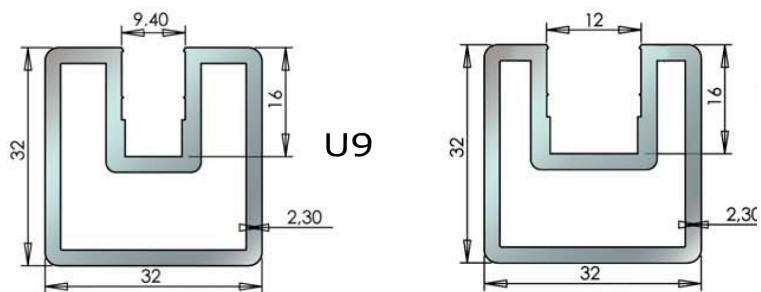

## Skyline

Voor glasdikte 8 - 10 mm

### Eigenschappen

- Te verkrijgen: inoxlook en blinkend chrome,
- Glasdikte: 8 mm, 10mm
- Skyline kit bestaat uit een stang 2650 mm lang, vloer- en plafondbevestiging en afwerkingsprofiel van 700 mm + montagebenodigdheden
- Indien plafondhoogte hoger is dan 2700 kan u een verlengstuk bijbestellen van 250 mm
- Optioneel hoekprofiel tevens beschikbaar